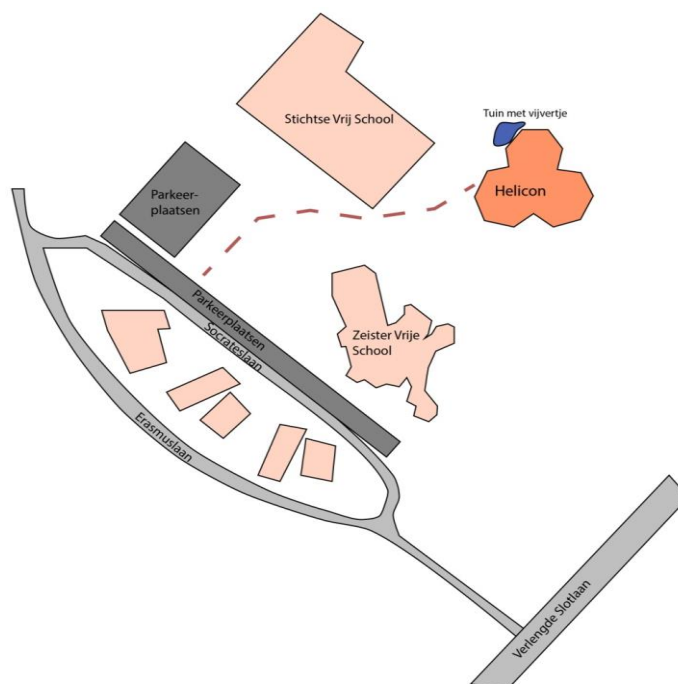

## Routebeschrijving naar Consultatiebureau Widar.

Welkom op de locatie Helicon, **Socrateslaan 22a , 3707 GL te Zeist**

Het is een stukje lopen van de parkeerplaatsen aan de Socrateslaan naar het gebouw Helicon. Er is onderweg van alles te zien voor kleine kinderen, dus neem iets ruimer de tijd om aan te komen.

Hieronder een **plattegrondje** van de route naar Helicon, vanaf de parkeerplaats.

Bij de voordeur is een **intercomsysteem**. Bel nummer 12 is van CB Widar.

Achter het gebouw is een mooie vijver maar gevaarlijk voor peutertjes. Er is een hek naar de achtertuin. Maar houdt de lopende kleintjes in het oog.

Consultatiebureau Widar bevindt zich op de eerste etage. Een lift is ter beschikking. Na de trap is het in de rechtervleugel, tweede deuropening links. De lichte zevenhoekige middenruimte is onze wachtruimte. Er zijn aankleedkussens in het voorportaal.